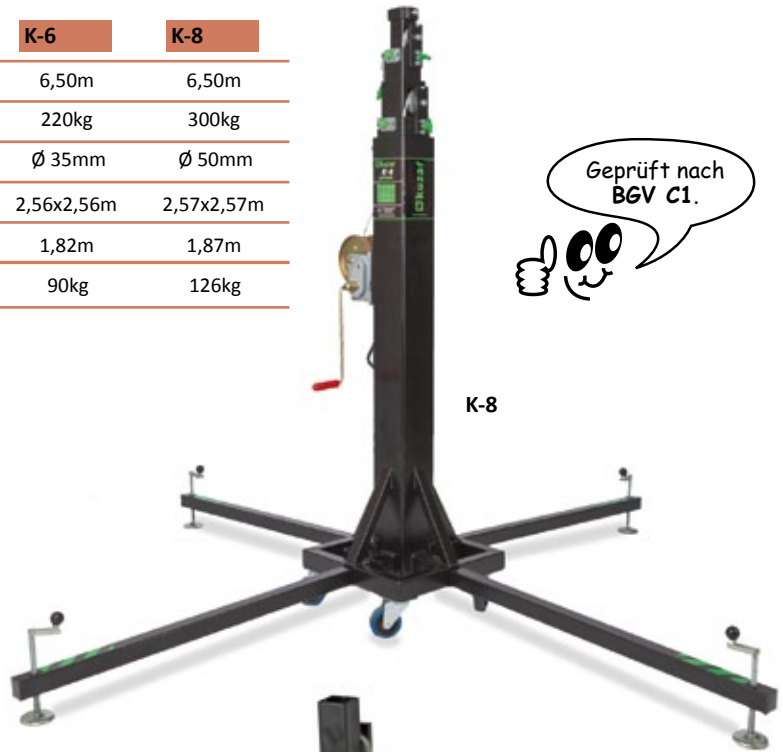

K-8

Geprüft nach BGV C1.

Wir führen die komplette Produktpalette!

Detailinfo

K-6