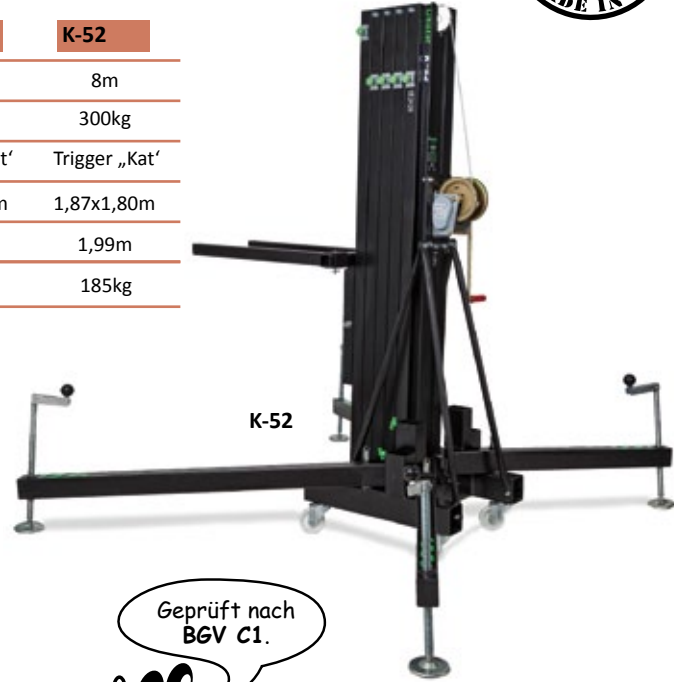

Gabellifte kuzar

	K-30	K-31	K-40	K-50	K-51	K-52
max. Höhe	5m	6,15m	6,35m	5,95m	6,56m	8m
max. Tragkraft	180kg	220kg	270kg	300kg	300kg	300kg
Sicherheit	Trigger „Kat‘	Trigger „Kat‘	Trigger „Kat‘	Trigger „Kat‘	Trigger „Kat‘	Trigger „Kat‘
Arbeitsfläche	1,8x1,69m	1,80x1,69m	1,88x2,15m	1,91x2,15m	1,87x1,80m	1,87x1,80m
Transporthöhe	1,56m	1,87m	1,78m	1,57m	1,99m	1,99m
Gewicht	103kg	110kg	144kg	164kg	168kg	185kg

K-30

K-50

K-51

K-52

Geprüft nach BGV C1.

ultrastark
ultrakompakt
ultrahoch

Teleskoplifte kuzar

	K-1	K-2	K-3	K-5	K-6	K-8
max. Höhe	3,8m	5m	5,35m	5,35m	6,50m	6,50m
max. Tragkraft	125kg	125kg	125kg	250kg	220kg	300kg
Adapter	Ø 35mm	Ø 35mm	Ø 35mm	Ø 55mm	Ø 35mm	Ø 50mm
Arbeitsfläche	1,5x1,5m	2x2m	2x2m	2x2m	2,56x2,56m	2,57x2,57m
Transporthöhe	1,26m	1,9m	1,72m	1,74m	1,82m	1,87m
Gewicht	21kg	32kg	51kg	80kg	90kg	126kg