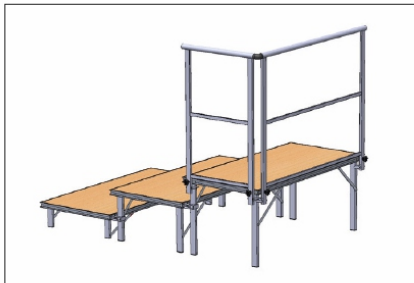

Zubehör

Bühnengeländer mit integrierter Fußleiste

Geringes Gewicht durch Leichtbauweise

Dank einer neuen Siebdruckplatte haben wir ein deutlich geringeres Gewicht. Die „Optimus“ bringt bei einer Größe von 70 x 140 cm nur noch ca. 15 kg auf die Waage.