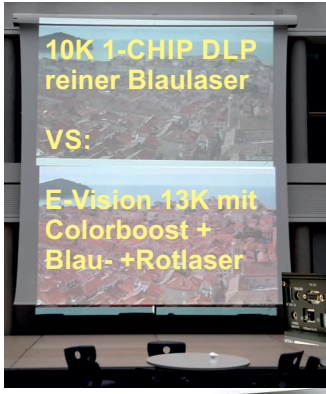

DIGITAL PROJECTION
A Delta Associate Company

E-Vision Laser 15000

Extrem leistungsstark & robust

Der neue E-Vision 15.000 liefert dank Colorboost + Blau- + Rotlasertechnologie Farben wie ein 3-CHIP DLP Projektor zum Preis von einem 1-CHIP DLP!

- 15.000 Lumen / WUXGA
- Versiegelte Optik Ip60
- 360° installierbar
- 5 Jahre / 20000 Std. Garantie
- Optiken von NEC, Panasonic
- 1-CHIP DLPs kompatibel.
- Bei ETHA alle Optiken im Mietpool v. 0,38:1-8,26:1
- Bestes Standard-Inputboard am Markt