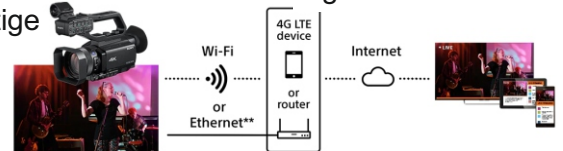

Streaming-Bundle : Starker Deal zu Weihnachten!

SONY HXR-NX80 4K Compactkamera

Die Sony HXR-NX80 ist eine extrem leistungsstarke 4K-HDR Kamera in Handgröße. Der 1" Exmor RS Sensor liefert ein kontrastreiches Bild auch in schwierigen Umgebungen. Sie ist somit extrem vielseitig, insbesondere bei Live-Streaming einsetzbar. Ein direktes Live-Streaming auf wichtige Online-Dienste ist direkt möglich.

Mehr Infos unter:
https://pro.sony/de_DE/

Kameras von Panasonic, Sony, BMD, JVC, uvm. bei ETHA lieferbar!

Megabundle: Sony HXR-NX80 nur € 2699,-
+ ATEM Mini Extrem

Blackmagicdesign ATEM-Mini Extreme

Alles von Blackmagicdesign bei ETHA! Frag an!

- Unterstützt Streaming per Ethernet oder über freigegebene Handys per USB
- Unterstützt Remote-Streaming über 5G- oder 4G-Mobilfunkverbindung von Handys
- Zwei unabhängige DVE plus SuperSource mit vier zusätzlichen DVE
- Interner Speicher für 20 RGBA-Grafiken für Titel, Eröffnungstafeln und Logos
- Vier ATEM Advanced Chroma Keyer für Projekte mit Green- oder Bluescreens
- Zwei Stereoaudioeingänge für Mikrofone
- Für bis zu 8 Kameras oder Computer
- Aufzeichnung in H.264 (Full HD) auf USB-Laufwerk
- Bedienfeldgesteuertes Kompaktdesign
- Autom. Normwandlung und Resynchronisierung
- 16-fach Multiview für Monitoring aller Kameras
- Aufzeichnungs- und Streamingstatus
- Inklusive ATEM Software für PC + Mac

Geballte Power

600 Meter Entfernung -
 60 Meter Bildbreite auf
 Berge oder Burgen??
 Kein Problem mit den
 Hochleistungsprojektoren
 und Optiken von ETHA!

Äußerst robust!

Sonderaktion nur bei Buchung bis 23.12.2021