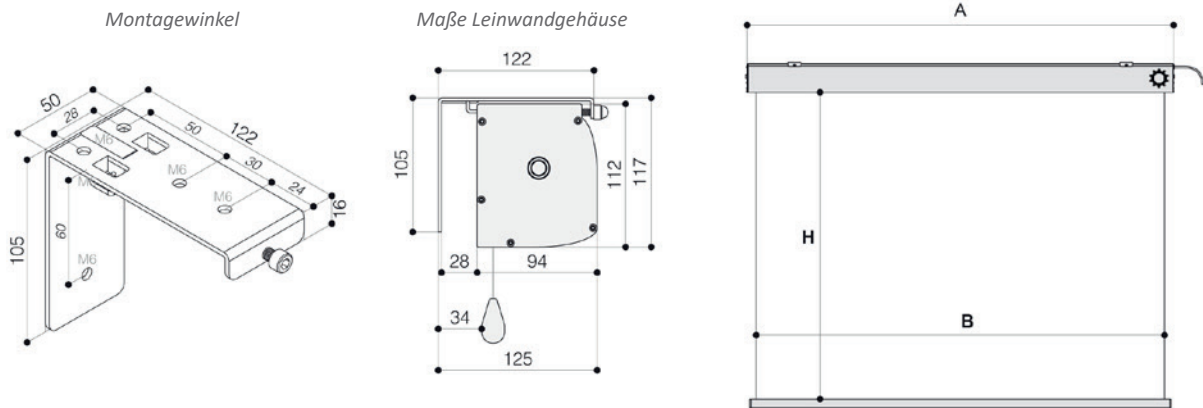

COMPACT-PRO EVOLUTION

Geeignet für kleine bis mittlere Räumlichkeiten mit einer Bildbreite von 160 bis 300 cm. Das bei uns standardmäßig verwendete Leinwandtuch ist mattweiß mit einem Gain-Faktor von 1,2 und hat eine schwarze Rückseite sowie das in Deutschland geforderten B1 Brandschutz-Zertifikat. Das Leinwandgehäuse ist in weiß gehalten, die Seitenkappen in schwarz. Im Lieferumfang enthalten ist ein Wandschalter zur Steuerung der Leinwand und Montagewinkel für Wand- und Deckenmontage.

INFOS ZUR INSTALLATION

TECHNISCHE DATEN

- » Gehäuse: 94 x 112 mm (Tiefe x Höhe)
- » Gehäusefarbe weiß RAL 9010 (kann auch in den RAL Farben lackiert bzw. gepulvert werden)
- » Weiße Beschwerungsstange mit einer Höhe von 35mm und Tiefe von 20mm (bei Leinwänden mit einer schwarzer Umrandung ist die Beschwerungsstange standardmäßig schwarz)
- » Auslieferung inkl. zwei Montagewinkeln für Wand- und Deckenmontage
- » Auslieferung inkl. Wandschalter zur Steuerung der Leinwand
- » Netzkabel und Motor auf der rechten Seite des Gehäuses (auf Anfrage auch links montierbar)
- » Leinwandtuch an der hinteren Seite des Gehäuses abrollend (auf Anfrage auch vorne abrollend)

ZUBEHÖR & SONDERANFERTIGUNGEN

optional:
Deckeneinbaurahmen

optional: schwarze Maskierung
+ 30cm schwarzem Vorlauf

optional: weiße
Seitenkappen

optional: Funkempfänger
mit Fernbedienung

MAßE (Nutzmaß in cm)

1:1 Format Nutzmaß (BxH)	4:3 Format Nutzmaß (BxH)	16:10 Format Nutzmaß (BxH)	16:9 Format Nutzmaß (BxH)	Gewicht (Kg)
160 x 160	160 x 120	160 x 100	160 x 90	14
180 x 180	180 x 135	180 x 112	180 x 101	15
200 x 200	200 x 150	200 x 125	200 x 112	17
220 x 220	220 x 165	220 x 137	220 x 124	19
250 x 250	250 x 190	250 x 156	250 x 140	22
-	300 x 225	300 x 187	300 x 169	25