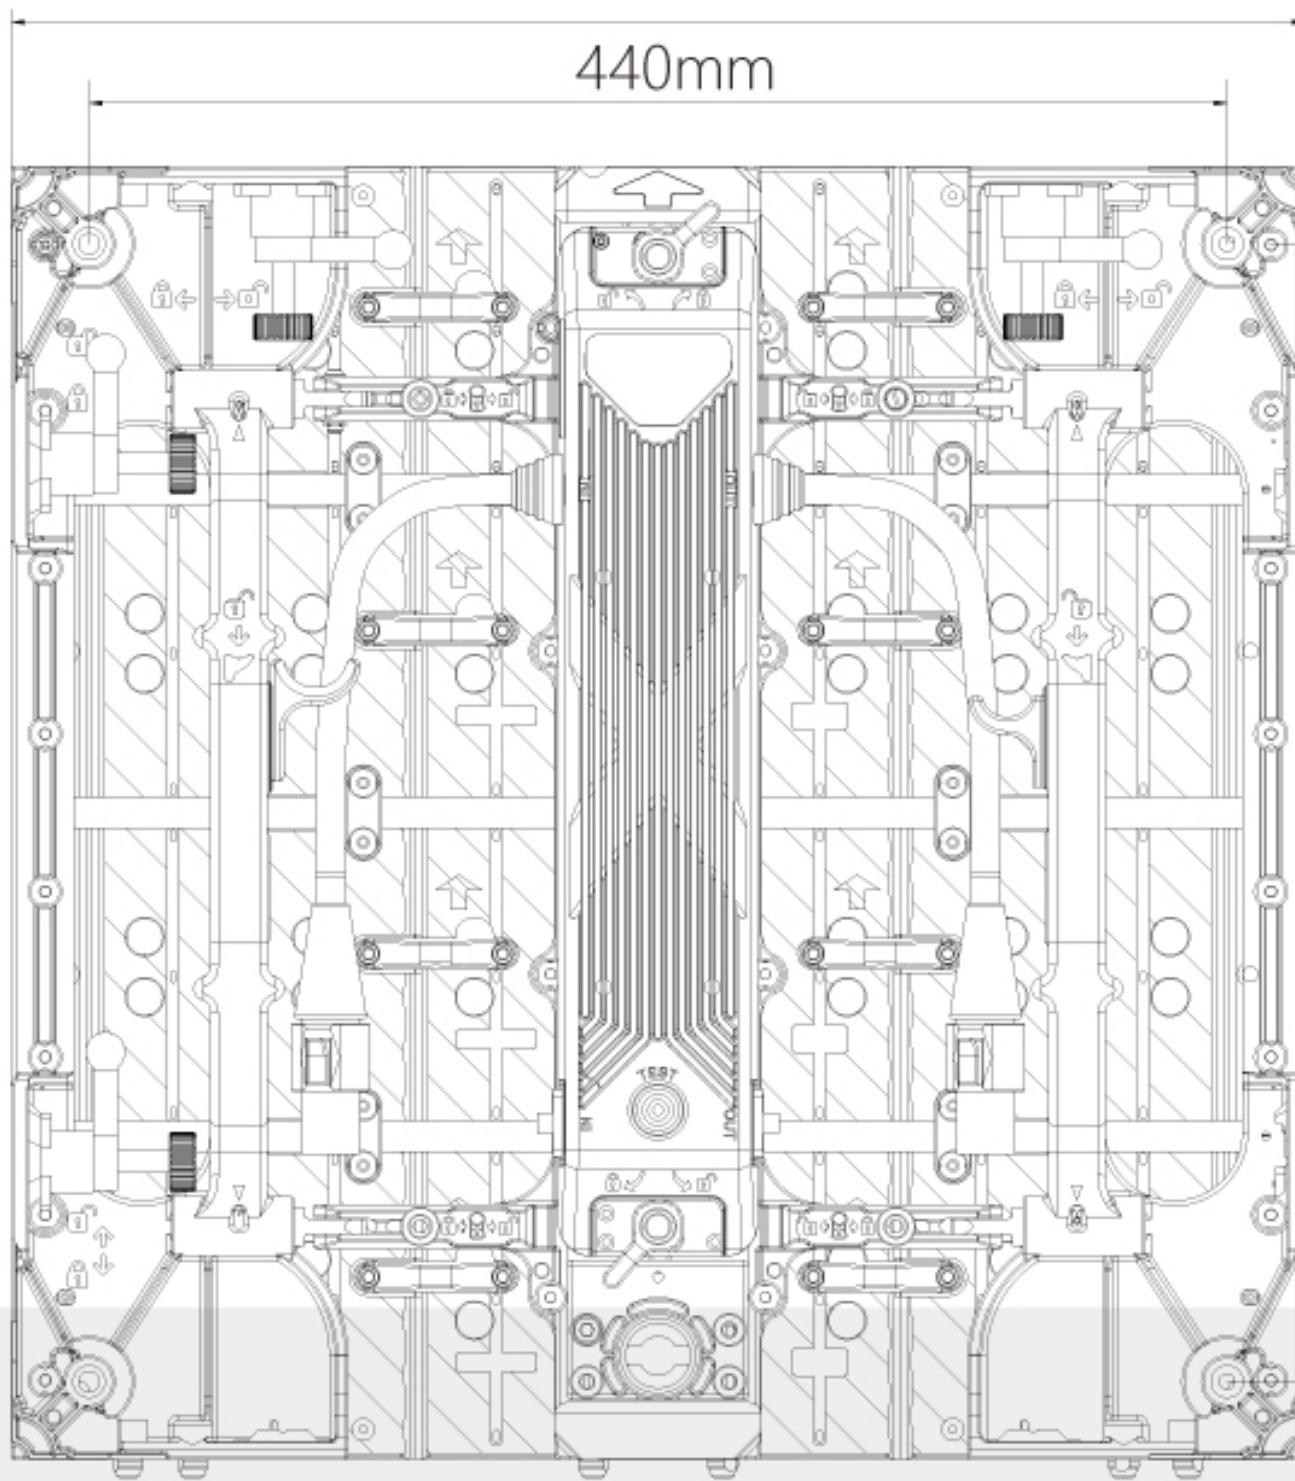

76mm

500mm

440mm

440mm