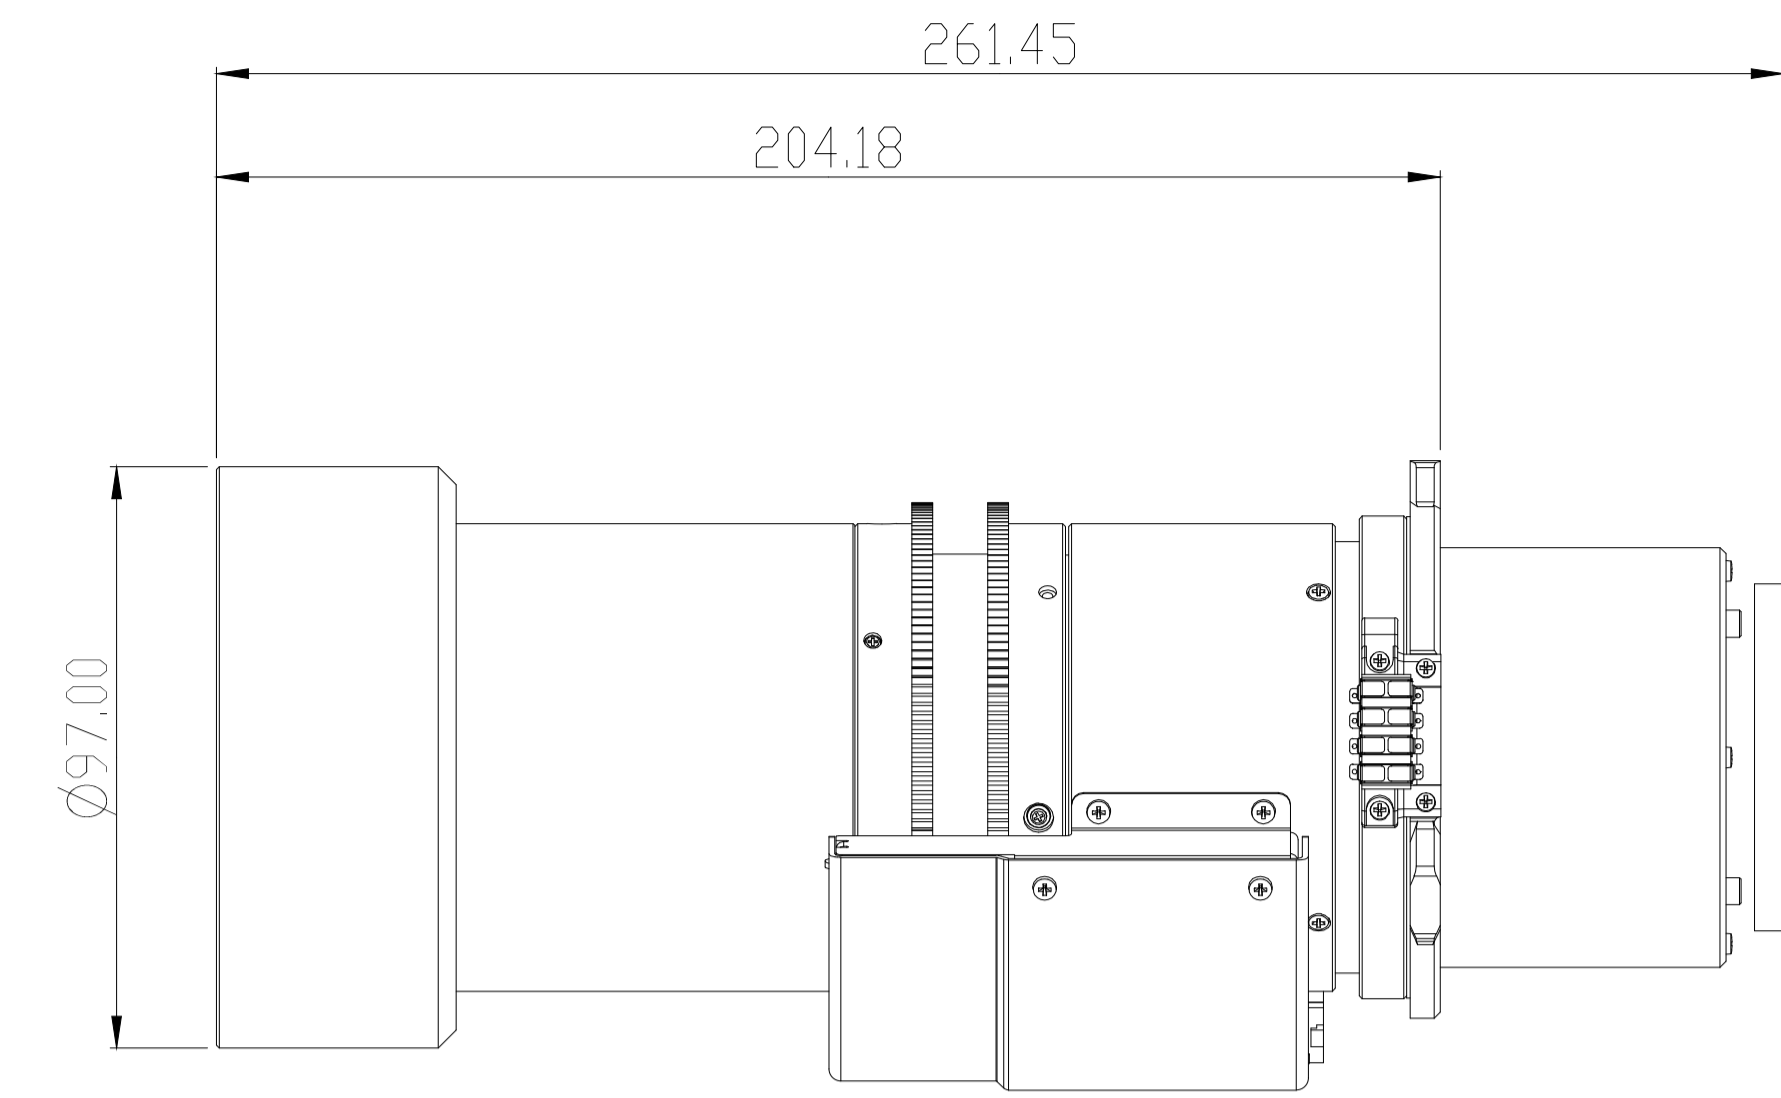

TR 0.65~0.75 SHORT ZOOM (BX-CTA11)

TR 1.20~1.50 WIDE ZOOM (BX-CTA20)

TR 4.00~7.20 ULTRA LONG ZOOM (BX-CTA23)

TR 0.84~1.02 WIDE ZOOM (BX-CTA18)

TR 1.50~2.00 STANDARD ZOOM (BX-CTA21)

TR 7.20~10.8 ULTRA LONG ZOOM (BX-CTA27)

TR 1.02~1.36 WIDE ZOOM (BX-CTA19)

TR 2.00~4.00 LONG ZOOM (BX-CTA22)

DESCRIPTION	NET WEIGHT	GROSS WEIGHT
Optional Lens BX-CTA11(TR:0.65~0.75)	2.4kg	3.35kg
Optional Lens BX-CTA18(TR:0.84~1.02)	3.0kg	3.5kg
Optional Lens BX-CTA19(TR:1.02~1.36)	1.8kg	2.17kg
Optional Lens BX-CTA20(TR:1.20~1.50)	2.4kg	2.77kg
Standard Lens BX-CTA21(TR:1.50~2.00)	2.0kg	2.39kg
Optional Lens BX-CTA22(TR:2.00~4.00)	2.5kg	2.87kg
Optional Lens BX-CTA23(TR:4.00~7.20)	2.4kg	2.77kg
Optional Lens BX-CTA27(TR:7.20~10.8)	4.0kg	4.96kg