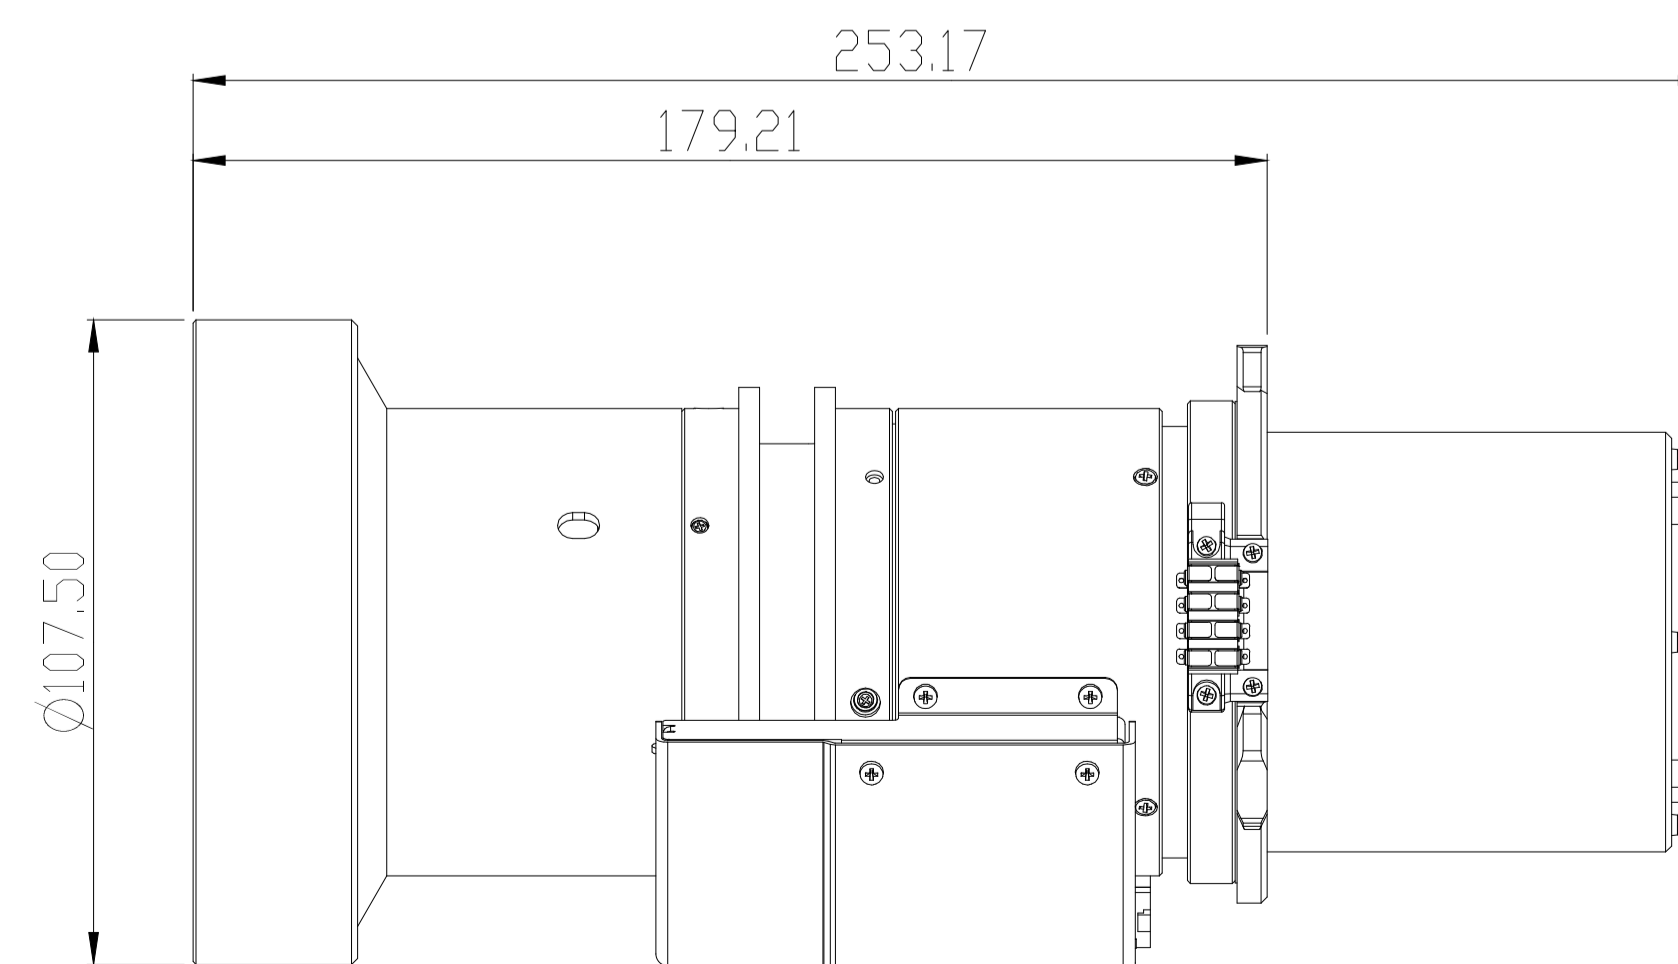

TR 0.65~0.75 SHORT ZOOM (BX-CTA11)

TR 1.20~1.50 WIDE ZOOM (BX-CTA20)

TR 4.00~7.20 ULTRA LONG ZOOM (BX-CTA23)

TR 0.84~1.02 WIDE ZOOM (BX-CTA18)

TR 1.50~2.00 STANDARD ZOOM (BX-CTA21)

TR 7.20~10.8 ULTRA LONG ZOOM (BX-CTA27)

TR 1.02~1.36 WIDE ZOOM (BX-CTA19)

TR 2.00~4.00 LONG ZOOM (BX-CTA22)

DESCRIPTION	NET WEIGHT	GROSS WEIGHT
Optional Lens BX-CTA11(TR:0.65~0.75)	2.4kg	3.35kg
Optional Lens BX-CTA18(TR:0.84~1.02)	3.0kg	3.5kg
Optional Lens BX-CTA19(TR:1.02~1.36)	1.8kg	2.17kg
Optional Lens BX-CTA20(TR:1.20~1.50)	2.4kg	2.77kg
Standard Lens BX-CTA21(TR:1.50~2.00)	2.0kg	2.39kg
Optional Lens BX-CTA22(TR:2.00~4.00)	2.5kg	2.87kg
Optional Lens BX-CTA23(TR:4.00~7.20)	2.4kg	2.77kg
Optional Lens BX-CTA27(TR:7.20~10.8)	4.0kg	4.96kg