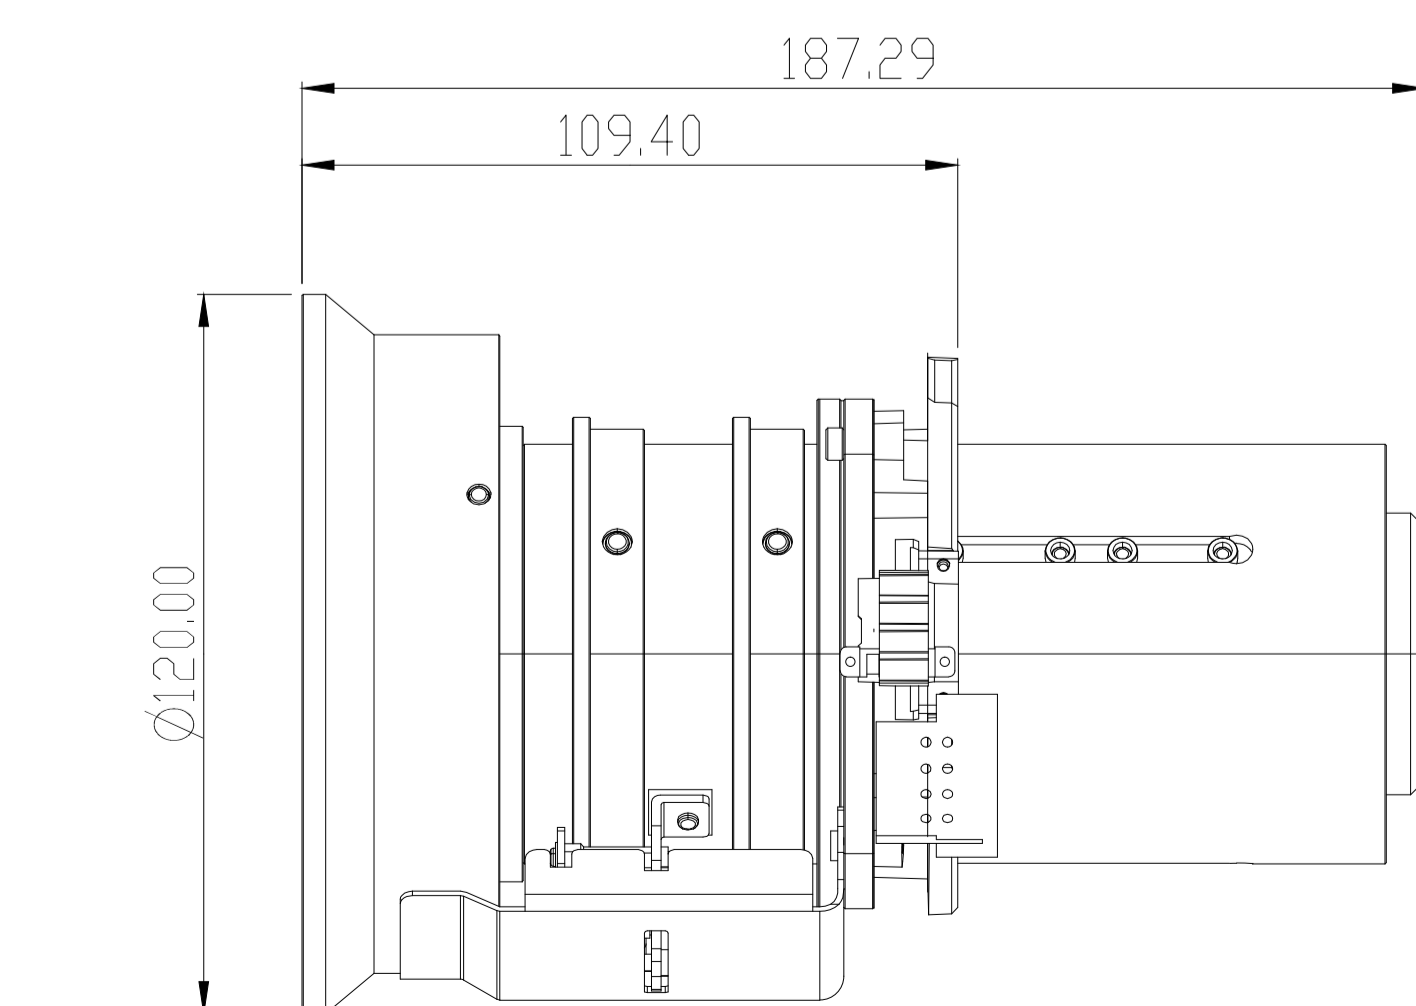

TR 0.65~0.75 SHORT ZOOM (BX-CTA11)

TR 1.20~1.50 WIDE ZOOM (BX-CTA20)

TR 4.00~7.20 ULTRA LONG ZOOM (BX-CTA23)

TR 0.84~1.02 WIDE ZOOM (BX-CTA18)

TR 1.50~2.00 STANDARD ZOOM (BX-CTA21)

TR 7.20~10.8 ULTRA LONG ZOOM (BX-CTA27)

TR 1.02~1.36 WIDE ZOOM (BX-CTA19)

TR 2.00~4.00 LONG ZOOM (BX-CTA22)

DESCRIPTION	NET WEIGHT	GROSS WEIGHT
Optional Lens BX-CTA11(TR:0.65~0.75)	2.4kg	3.35kg
Optional Lens BX-CTA18(TR:0.84~1.02)	3.0kg	3.5kg
Optional Lens BX-CTA19(TR:1.02~1.36)	1.8kg	2.17kg
Optional Lens BX-CTA20(TR:1.20~1.50)	2.4kg	2.77kg
Standard Lens BX-CTA21(TR:1.50~2.00)	2.0kg	2.39kg
Optional Lens BX-CTA22(TR:2.00~4.00)	2.5kg	2.87kg
Optional Lens BX-CTA23(TR:4.00~7.20)	2.4kg	2.77kg
Optional Lens BX-CTA27(TR:7.20~10.8)	4.0kg	4.96kg