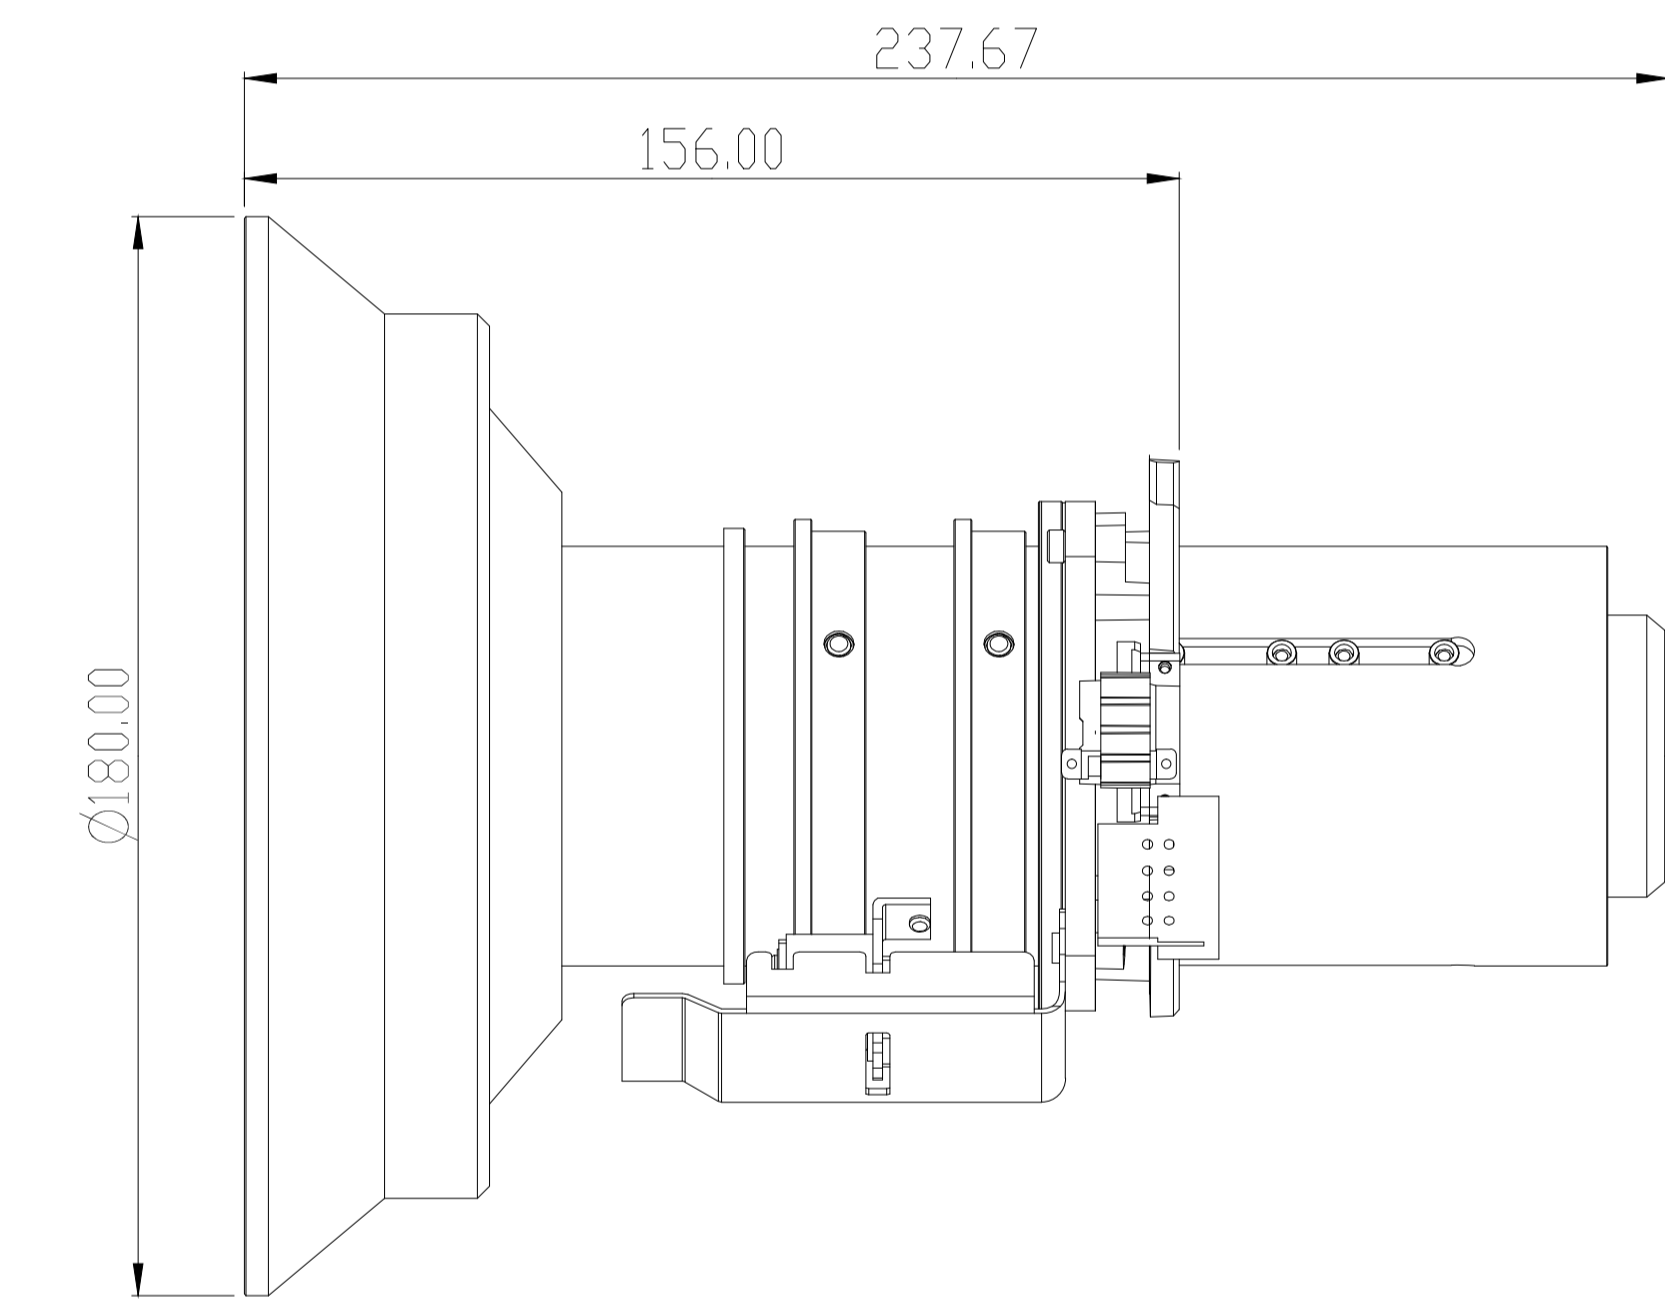

TR 0.65~0.75 SHORT ZOOM (BX-CTA11)

TR 1.20~1.50 WIDE ZOOM (BX-CTA20)

TR 4.00~7.20 ULTRA LONG ZOOM (BX-CTA23)

TR 0.84~1.02 WIDE ZOOM (BX-CTA18)

TR 1.50~2.00 STANDARD ZOOM (BX-CTA21)

TR 7.20~10.8 ULTRA LONG ZOOM (BX-CTA27)

TR 1.02~1.36 WIDE ZOOM (BX-CTA19)

TR 2.00~4.00 LONG ZOOM (BX-CTA22)

DESCRIPTION	NET WEIGHT	GROSS WEIGHT
Optional Lens BX-CTA11(TR:0.65~0.75)	2.4kg	3.35kg
Optional Lens BX-CTA18(TR:0.84~1.02)	3.0kg	3.5kg
Optional Lens BX-CTA19(TR:1.02~1.36)	1.8kg	2.17kg
Optional Lens BX-CTA20(TR:1.20~1.50)	2.4kg	2.77kg
Standard Lens BX-CTA21(TR:1.50~2.00)	2.0kg	2.39kg
Optional Lens BX-CTA22(TR:2.00~4.00)	2.5kg	2.87kg
Optional Lens BX-CTA23(TR:4.00~7.20)	2.4kg	2.77kg
Optional Lens BX-CTA27(TR:7.20~10.8)	4.0kg	4.96kg