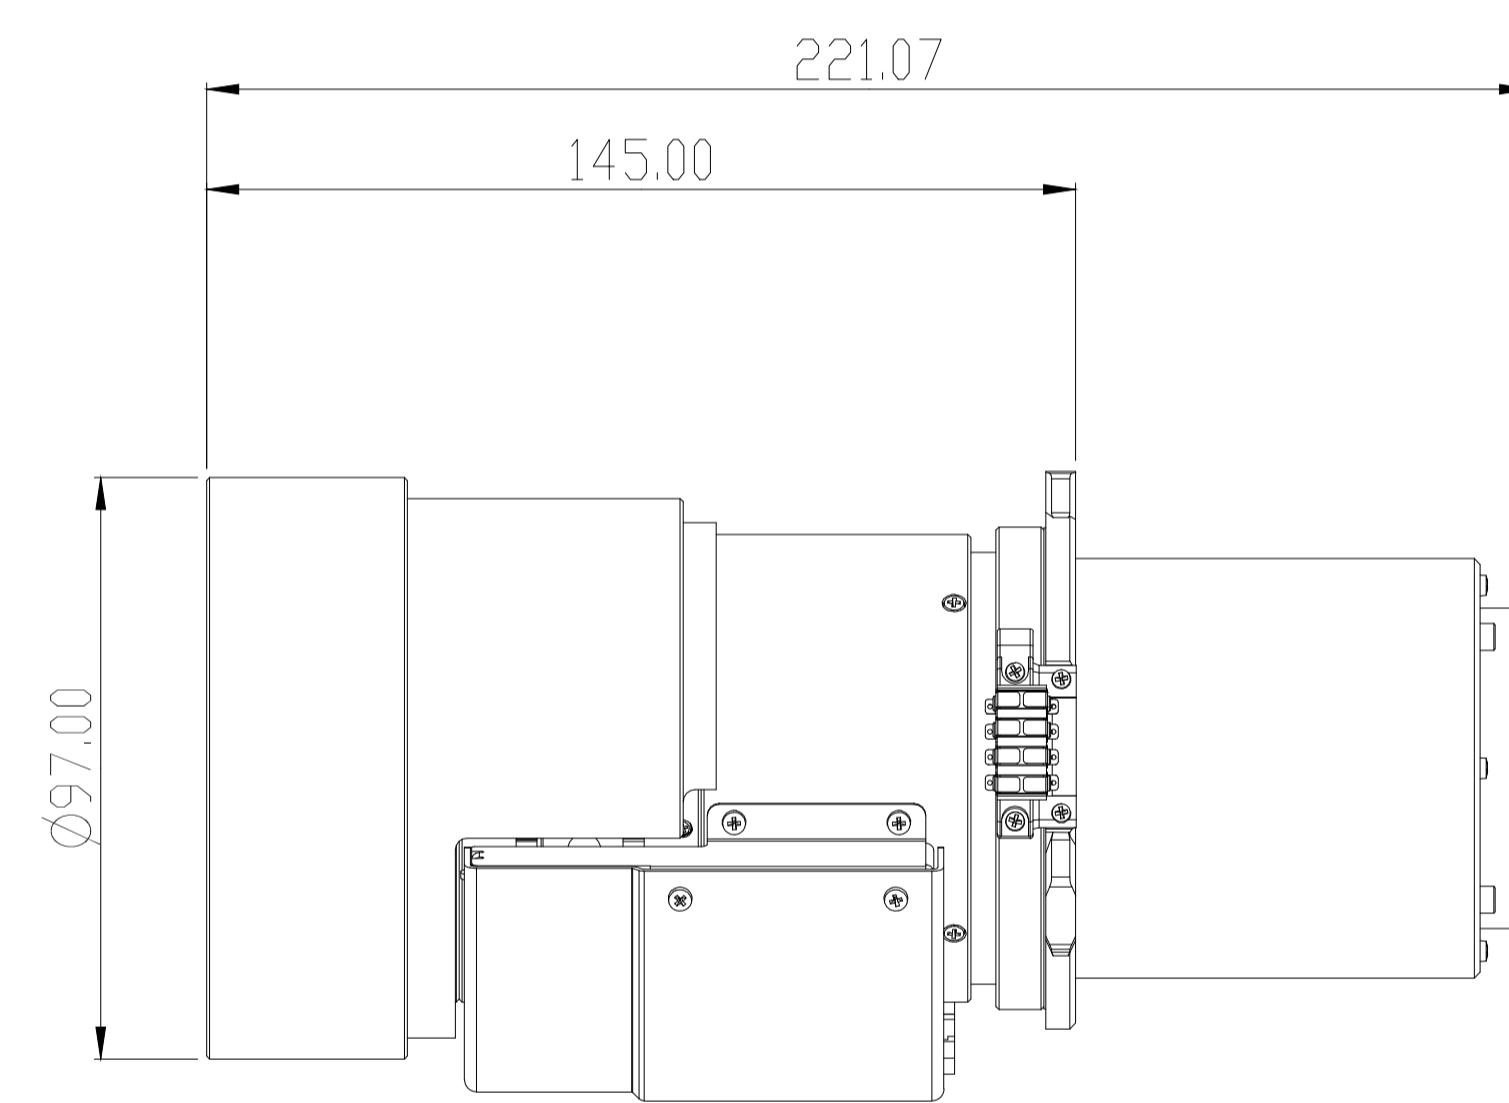

TR 0.65~0.75 SHORT ZOOM (BX-CTA11)

TR 1.20~1.50 WIDE ZOOM (BX-CTA20)

TR 4.00~7.20 ULTRA LONG ZOOM (BX-CTA23)

TR 0.84~1.02 WIDE ZOOM (BX-CTA18)

TR 1.50~2.00 STANDARD ZOOM (BX-CTA21)

TR 7.20~10.8 ULTRA LONG ZOOM (BX-CTA27)

TR 1.02~1.36 WIDE ZOOM (BX-CTA19)

TR 2.00~4.00 LONG ZOOM (BX-CTA22)

DESCRIPTION	NET WEIGHT	GROSS WEIGHT
Optional Lens BX-CTA11(TR:0.65~0.75)	2.4kg	3.35kg
Optional Lens BX-CTA18(TR:0.84~1.02)	3.0kg	3.5kg
Optional Lens BX-CTA19(TR:1.02~1.36)	1.8kg	2.17kg
Optional Lens BX-CTA20(TR:1.20~1.50)	2.4kg	2.77kg
Standard Lens BX-CTA21(TR:1.50~2.00)	2.0kg	2.39kg
Optional Lens BX-CTA22(TR:2.00~4.00)	2.5kg	2.87kg
Optional Lens BX-CTA23(TR:4.00~7.20)	2.4kg	2.77kg
Optional Lens BX-CTA27(TR:7.20~10.8)	4.0kg	4.96kg