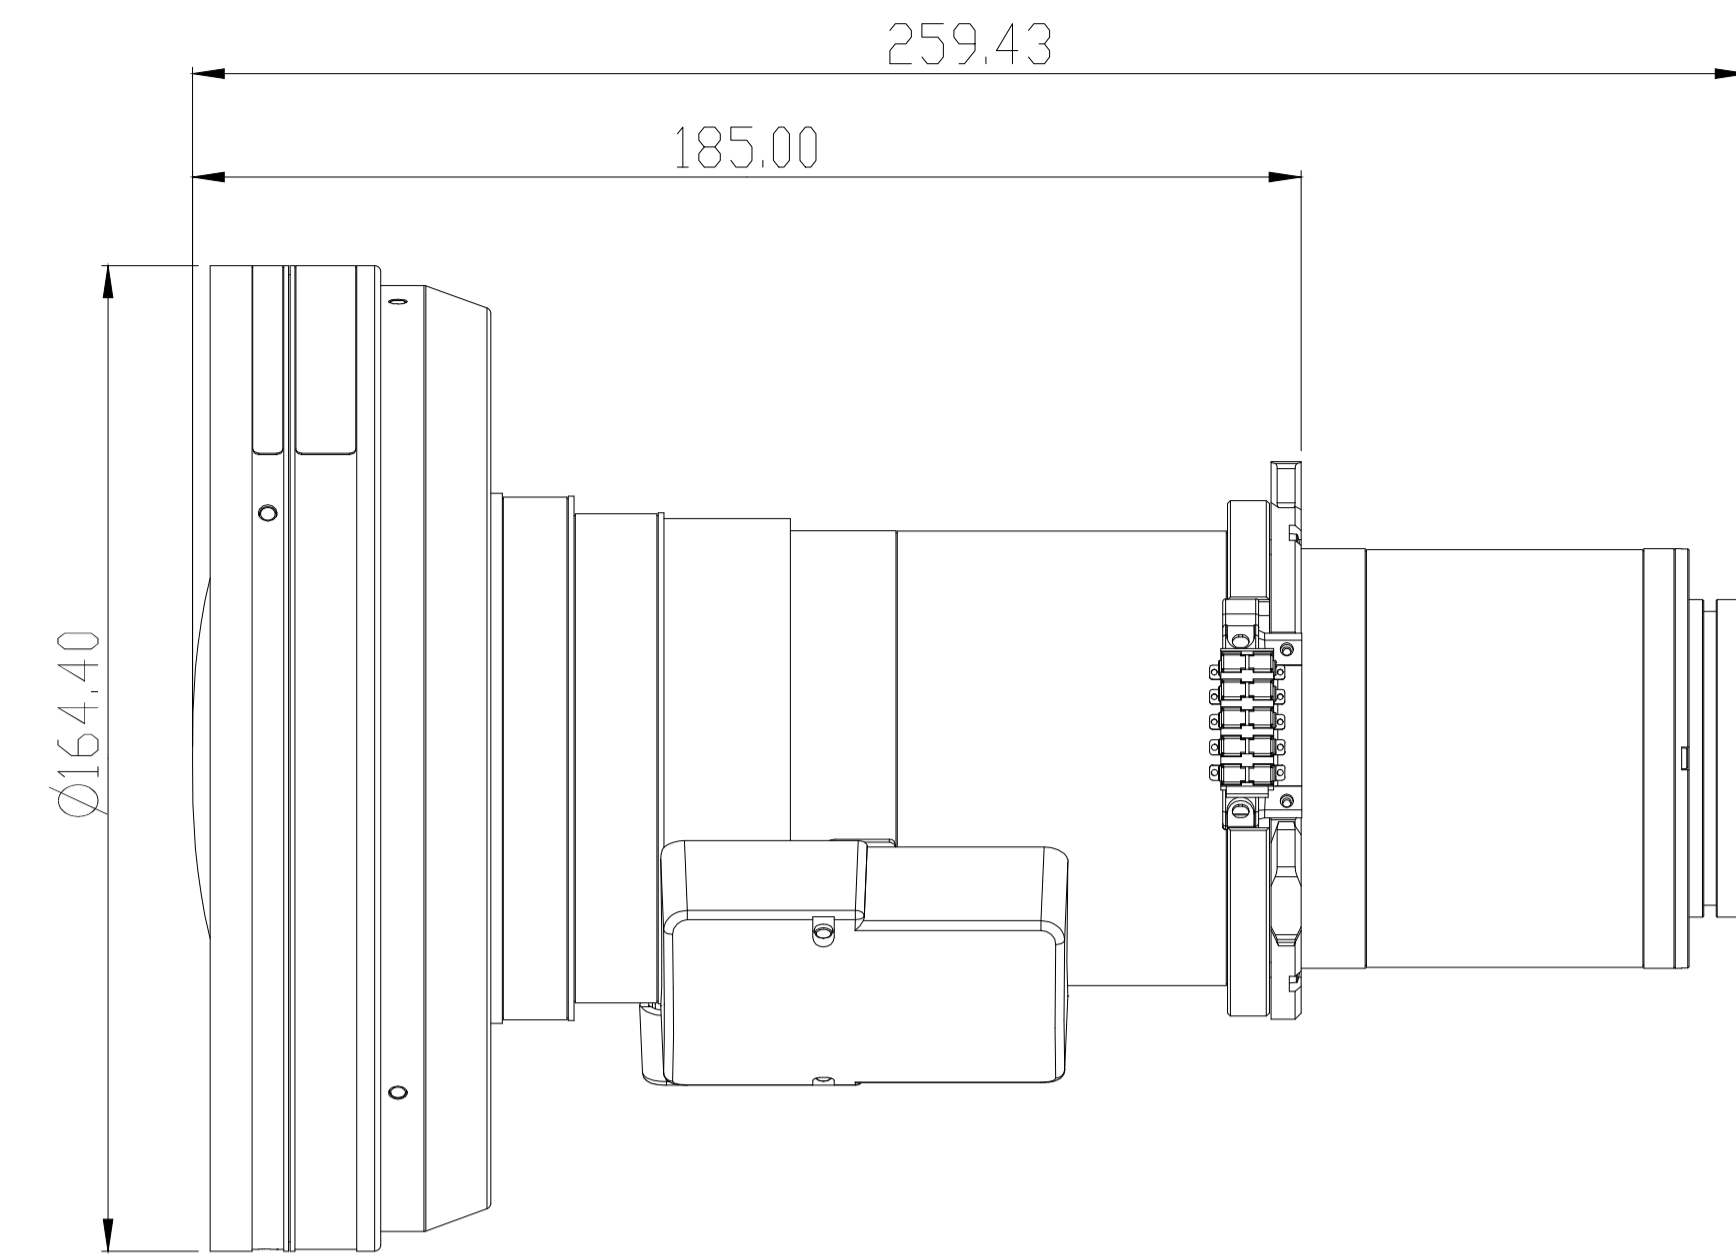

TR 0.65~0.75 SHORT ZOOM (BX-CTA11)

TR 1.20~1.50 WIDE ZOOM (BX-CTA20)

TR 4.00~7.20 ULTRA LONG ZOOM (BX-CTA23)

TR 0.84~1.02 WIDE ZOOM (BX-CTA18)

TR 1.50~2.00 STANDARD ZOOM (BX-CTA21)

TR 7.20~10.8 ULTRA LONG ZOOM (BX-CTA27)

TR 1.02~1.36 WIDE ZOOM (BX-CTA19)

TR 2.00~4.00 LONG ZOOM (BX-CTA22)

DESCRIPTION	NET WEIGHT	GROSS WEIGHT
Optional Lens BX-CTA11(TR:0.65~0.75)	2.4kg	3.35kg
Optional Lens BX-CTA18(TR:0.84~1.02)	3.0kg	3.5kg
Optional Lens BX-CTA19(TR:1.02~1.36)	1.8kg	2.17kg
Optional Lens BX-CTA20(TR:1.20~1.50)	2.4kg	2.77kg
Standard Lens BX-CTA21(TR:1.50~2.00)	2.0kg	2.39kg
Optional Lens BX-CTA22(TR:2.00~4.00)	2.5kg	2.87kg
Optional Lens BX-CTA23(TR:4.00~7.20)	2.4kg	2.77kg
Optional Lens BX-CTA27(TR:7.20~10.8)	4.0kg	4.96kg