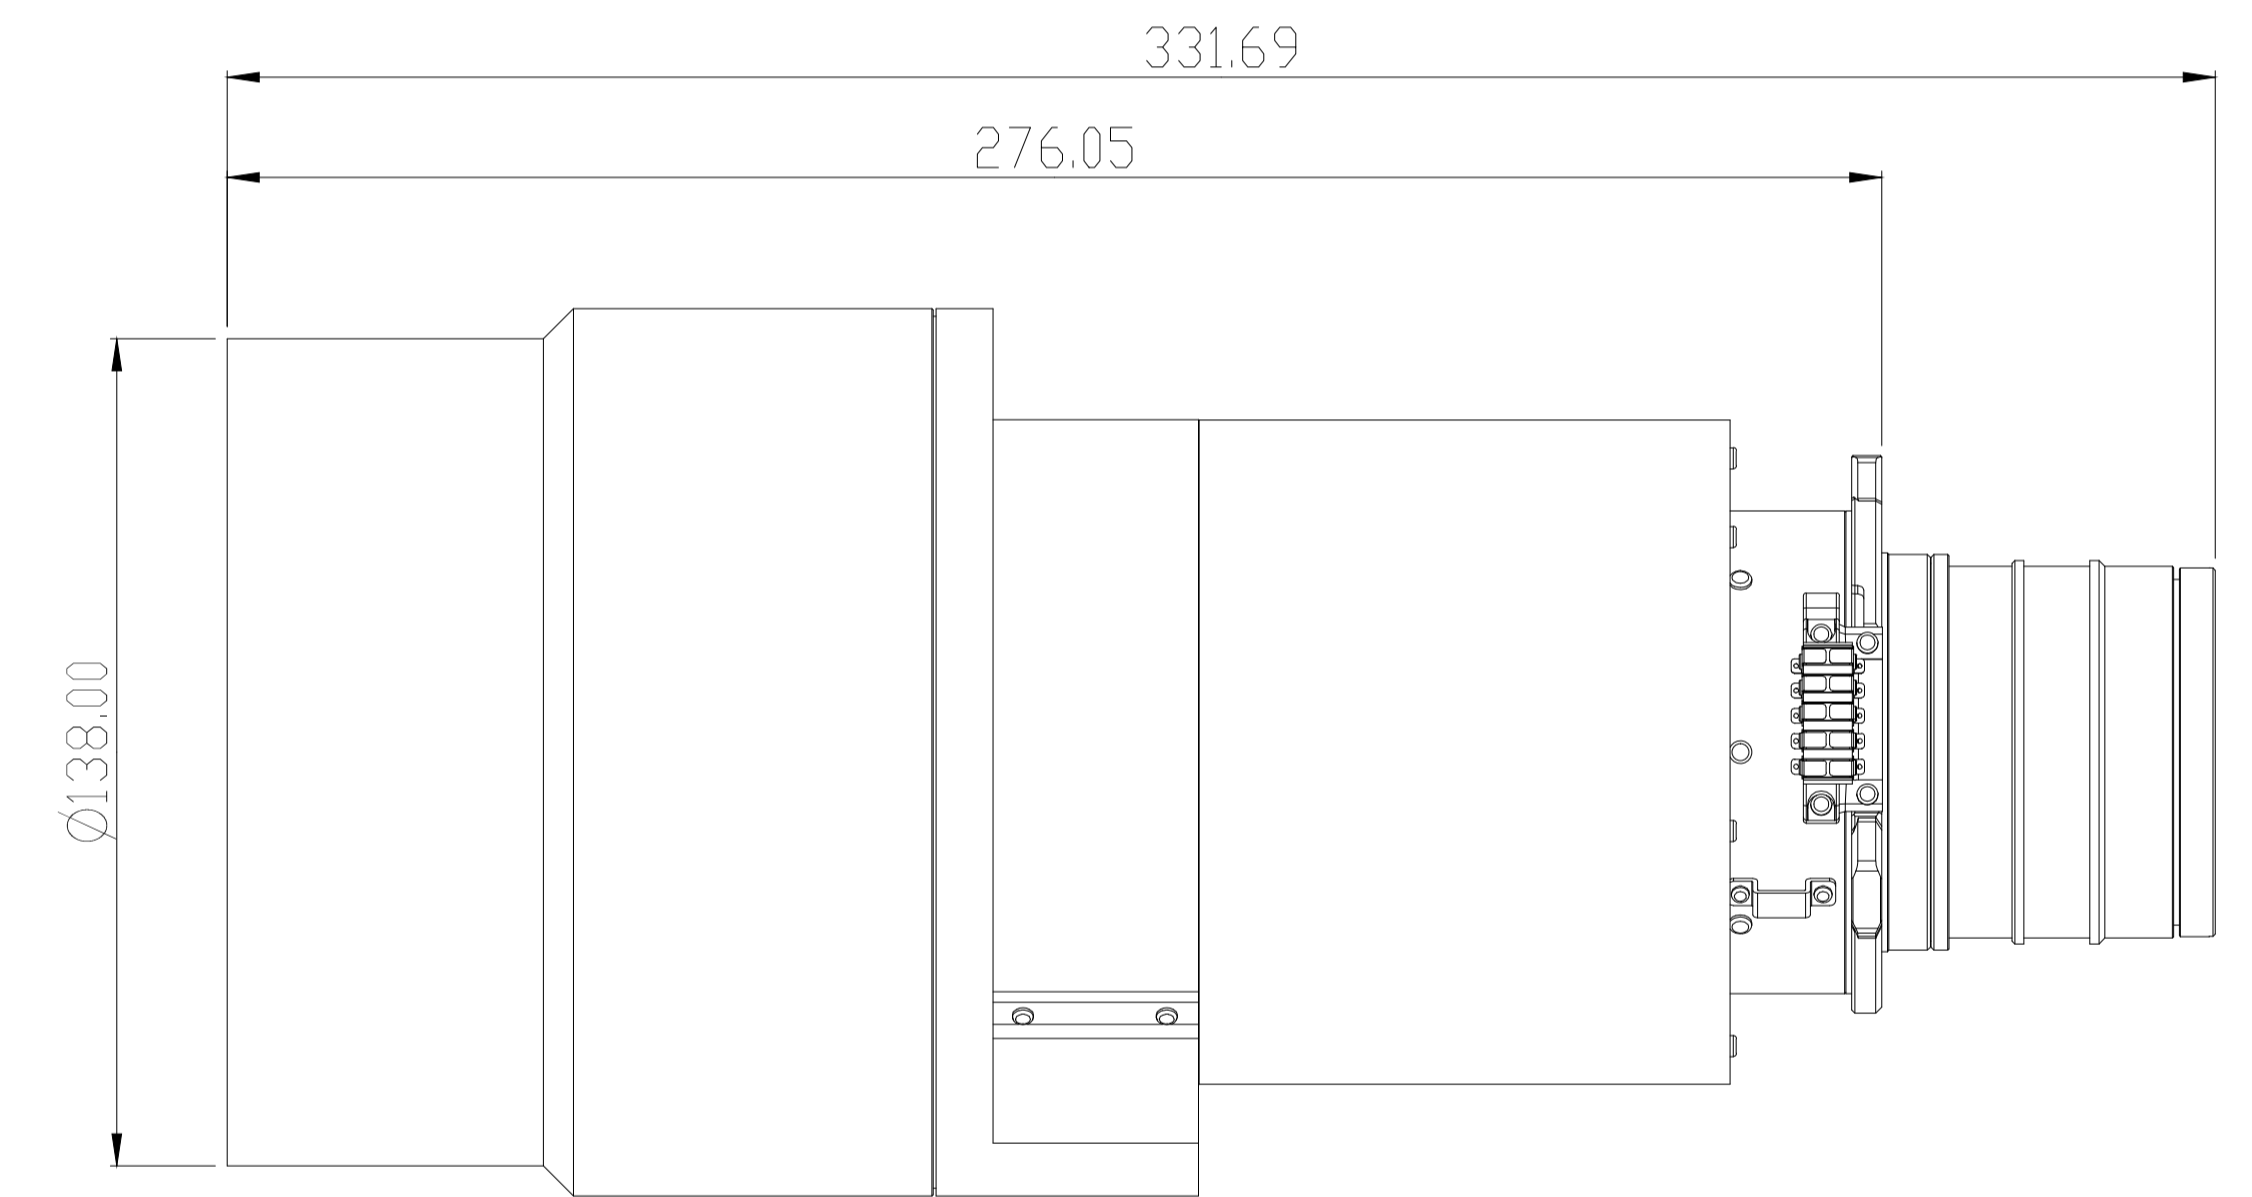

TR 0.65~0.75 SHORT ZOOM (BX-CTA11)

TR 1.20~1.50 WIDE ZOOM (BX-CTA20)

TR 4.00~7.20 ULTRA LONG ZOOM (BX-CTA23)

TR 0.84~1.02 WIDE ZOOM (BX-CTA18)

TR 1.50~2.00 STANDARD ZOOM (BX-CTA21)

TR 7.20~10.8 ULTRA LONG ZOOM (BX-CTA27)

TR 1.02~1.36 WIDE ZOOM (BX-CTA19)

TR 2.00~4.00 LONG ZOOM (BX-CTA22)

DESCRIPTION	NET WEIGHT	GROSS WEIGHT
Optional Lens BX-CTA11(TR:0.65~0.75)	2.4kg	3.35kg
Optional Lens BX-CTA18(TR:0.84~1.02)	3.0kg	3.5kg
Optional Lens BX-CTA19(TR:1.02~1.36)	1.8kg	2.17kg
Optional Lens BX-CTA20(TR:1.20~1.50)	2.4kg	2.77kg
Standard Lens BX-CTA21(TR:1.50~2.00)	2.0kg	2.39kg
Optional Lens BX-CTA22(TR:2.00~4.00)	2.5kg	2.87kg
Optional Lens BX-CTA23(TR:4.00~7.20)	2.4kg	2.77kg
Optional Lens BX-CTA27(TR:7.20~10.8)	4.0kg	4.96kg