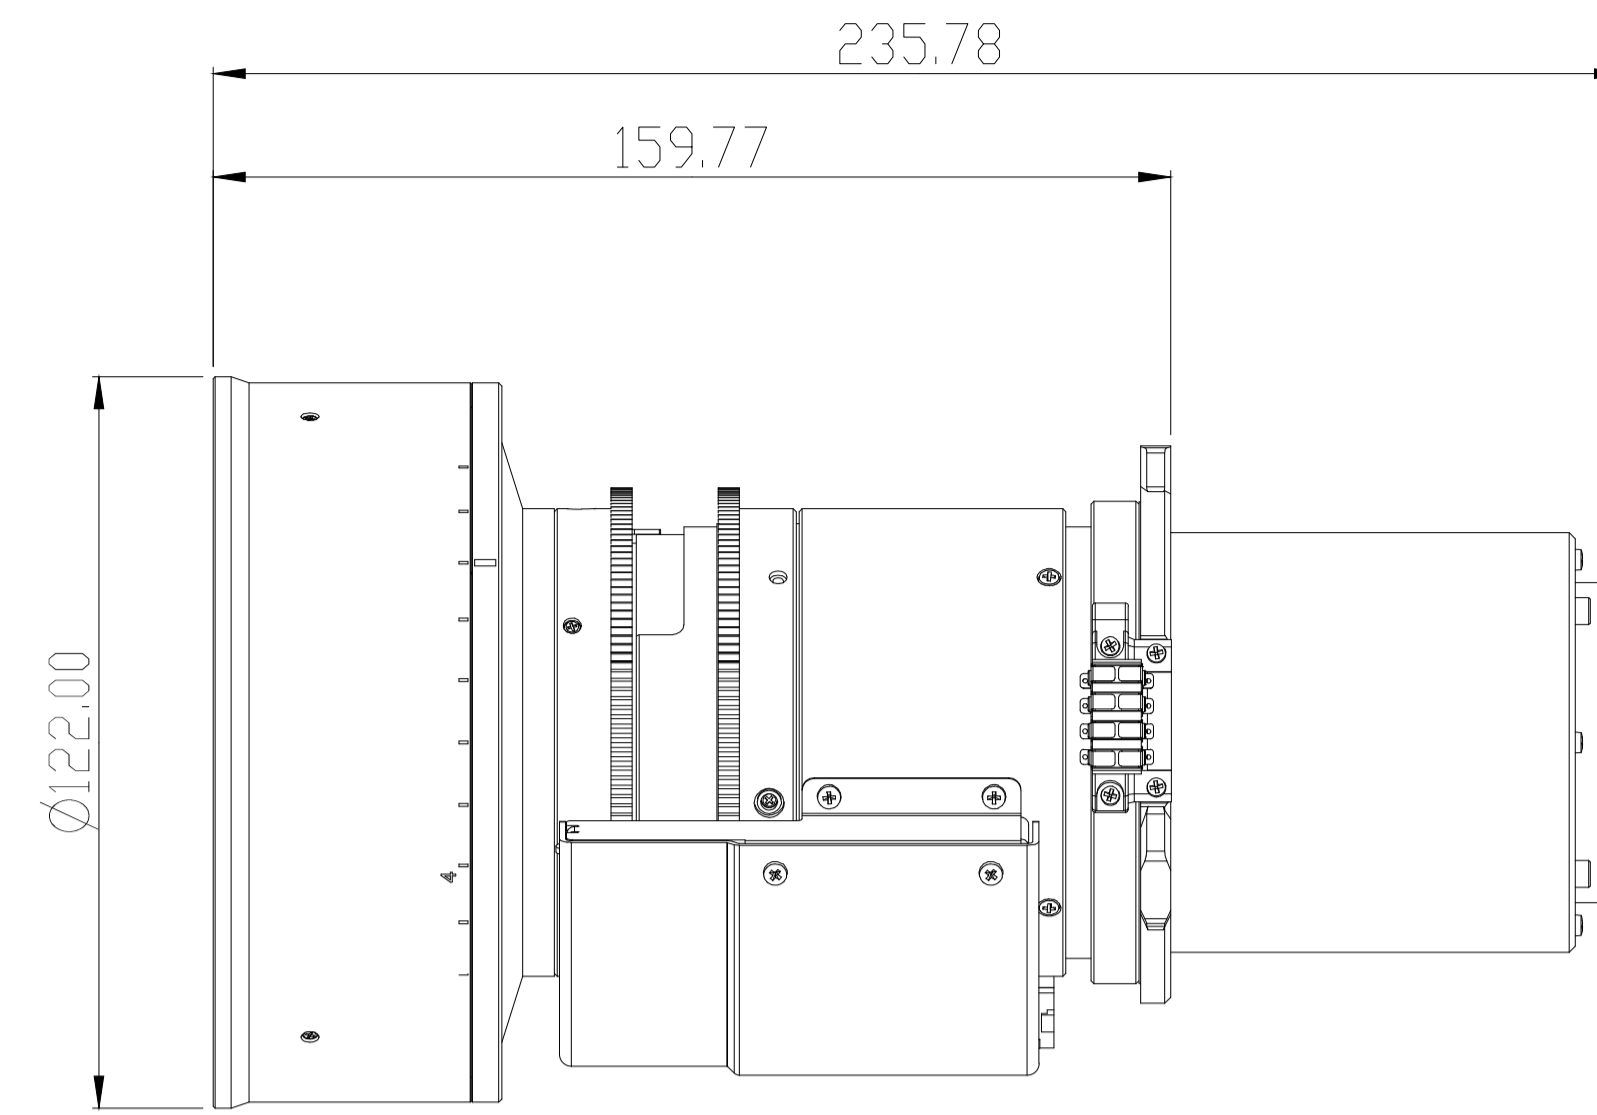

TR 0.65~0.75 SHORT ZOOM (BX-CTA11)

TR 1.20~1.50 WIDE ZOOM (BX-CTA20)

TR 4.00~7.20 ULTRA LONG ZOOM (BX-CTA23)

TR 0.84~1.02 WIDE ZOOM (BX-CTA18)

TR 1.50~2.00 STANDARD ZOOM (BX-CTA21)

TR 7.20~10.8 ULTRA LONG ZOOM (BX-CTA27)

TR 1.02~1.36 WIDE ZOOM (BX-CTA19)

TR 2.00~4.00 LONG ZOOM (BX-CTA22)

DESCRIPTION	NET WEIGHT	GROSS WEIGHT
Optional Lens BX-CTA11(TR:0.65~0.75)	2.4kg	3.35kg
Optional Lens BX-CTA18(TR:0.84~1.02)	3.0kg	3.5kg
Optional Lens BX-CTA19(TR:1.02~1.36)	1.8kg	2.17kg
Optional Lens BX-CTA20(TR:1.20~1.50)	2.4kg	2.77kg
Standard Lens BX-CTA21(TR:1.50~2.00)	2.0kg	2.39kg
Optional Lens BX-CTA22(TR:2.00~4.00)	2.5kg	2.87kg
Optional Lens BX-CTA23(TR:4.00~7.20)	2.4kg	2.77kg
Optional Lens BX-CTA27(TR:7.20~10.8)	4.0kg	4.96kg