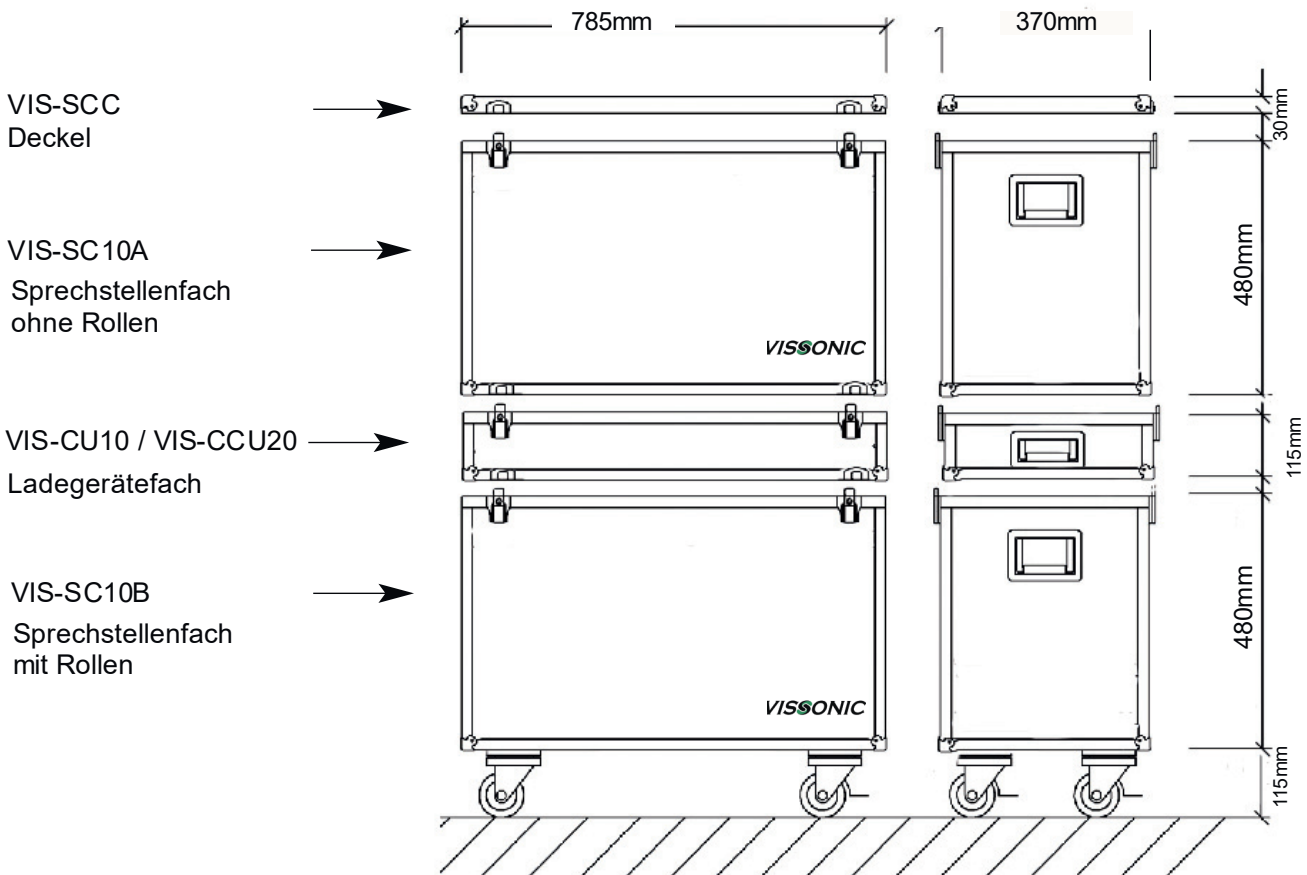

VIS-CC10, VIS-CC20

Transport- und Ladewagen

Eigenschaften:

- Aufbewahrung von bis zu 10, bzw. 20 Sprechstellen mit angeschraubtem Mikrofon.
- Ladefach für bis zu 20 Sprechstellen-Akkus
- Anzeige des Ladezustandes der Akkus.
- Verriegelbare Transportrollen
- Montagewinkel für Steuerzentrale (optional)

Sprechstellenfach mit Rollen, Draufsicht

Die Montagewinkel zur Befestigung einer Steuerzentrale und einer Access Point Halterung sind als Zubehör erhältlich.

Technische Daten:

VIS-CC10:

Abmessungen (L x B x H): 785 x 370 x 740 mm
Leergewicht: 20,30 kg

VIS-CC20:

Abmessungen (L x B x H): 785 x 370 x 1220 mm
Leergewicht: 27,70 kg