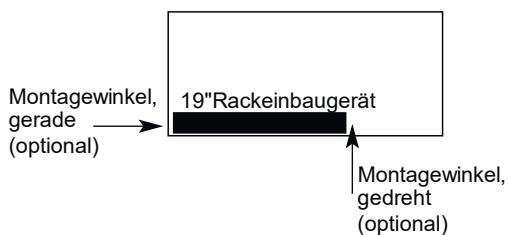

VIS-CC10, VIS-CC20

Transport- und Ladewagen

Eigenschaften:

- Aufbewahrung von bis zu 10, bzw. 20 Sprechstellen mit angeschraubtem Mikrofon.
- Ladefach für bis zu 20 Sprechstellen-Akkus
- Anzeige des Ladezustandes der Akkus.
- Verriegelbare Transportrollen
- Montagewinkel für Steuerzentrale (optional)

Sprechstellenfach mit Rollen, Draufsicht

Die Montagewinkel zur Befestigung einer Steuerzentrale und einer Access Point Halterung sind als Zubehör erhältlich.

Technische Daten:

VIS-CC10:

Abmessungen (L x B x H): 785 x 370 x 740 mm
Leergewicht: 20,30 kg

VIS-CC20:

Abmessungen (L x B x H): 785 x 370 x 1220 mm
Leergewicht: 27,70 kg