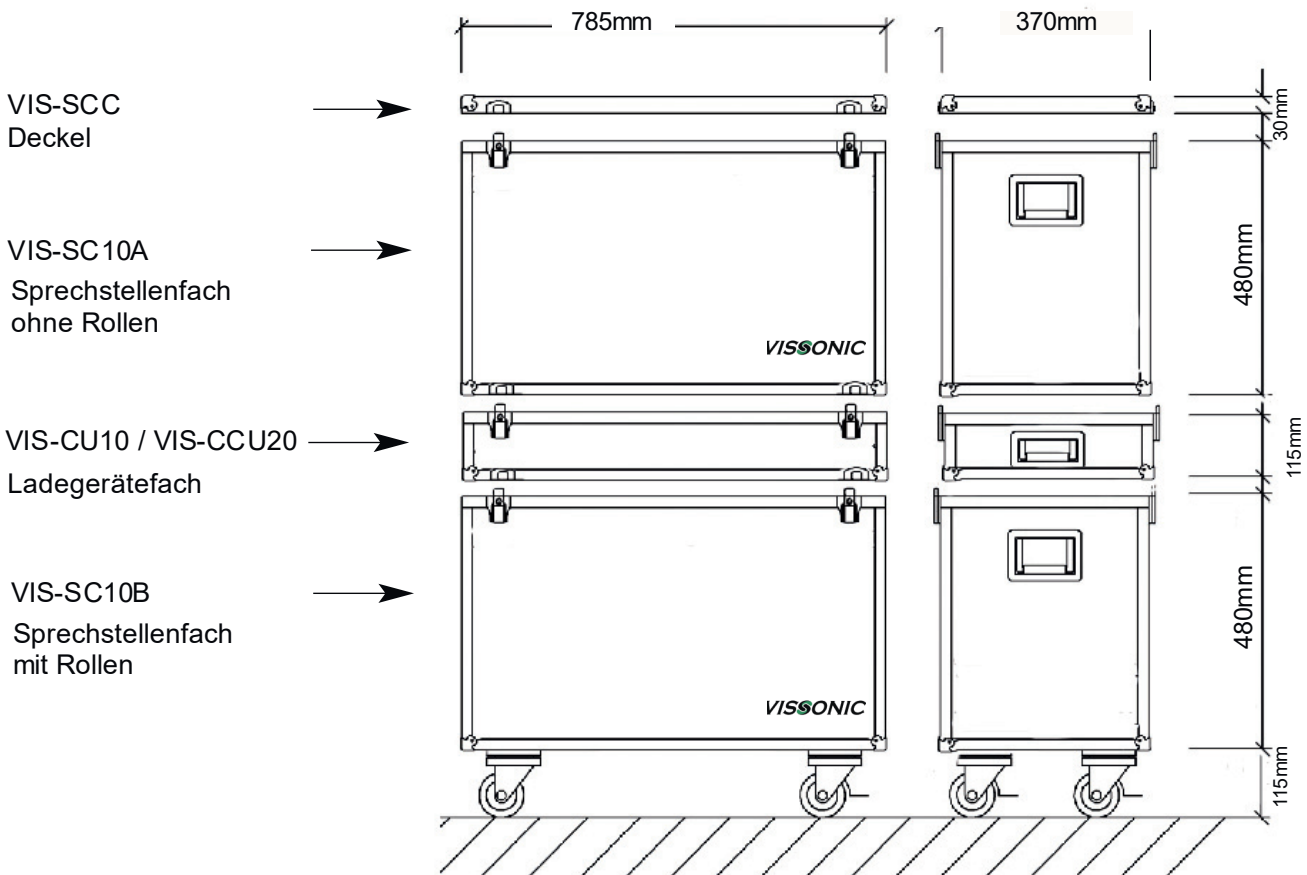

Eigenschaften:

- Aufbewahrung von bis zu 10, bzw. 20 Sprechstellen mit angeschraubtem Mikrofon.
- Ladefach für bis zu 20 Sprechstellen-Akkus
- Montagewinkel für Steuerzentrale
- Anzeige des Ladezustandes der Akkus.
- Verriegelbare Transportrollen

Sprechstellenfach mit Rollen, Draufsicht

Technische Daten:

VIS-CC10:

Abmessungen (L x B x H): 785 x 370 x 740 mm
Leergewicht: 20,30 kg

VIS-CC20:

Abmessungen (L x B x H): 785 x 370 x 1220 mm
Leergewicht: 27,70 kg