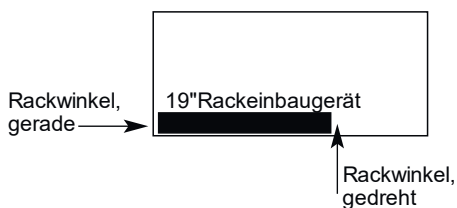

Eigenschaften:

- Aufbewahrung von bis zu 10, bzw. 20 Sprechstellen mit angeschraubtem Mikrofon.
- Ladefach für bis zu 20 Sprechstellen-Akkus
- Montagewinkel für Steuerzentrale
- Anzeige des Ladezustandes der Akkus.
- Verriegelbare Transportrollen

Sprechstellenfach mit Rollen, Draufsicht

Technische Daten:

VIS-CC10:

Abmessungen (L x B x H): 785 x 370 x 740 mm
Leergewicht: 20,30 kg

VIS-CC20:

Abmessungen (L x B x H): 785 x 370 x 1220 mm
Leergewicht: 27,70 kg